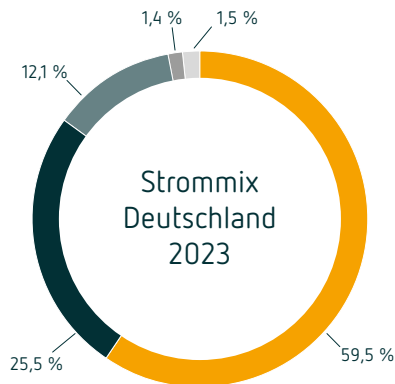

# Stromkennzeichnung der Bürgerwerke eG für 2024/2025

(gemäß § 42 Energiewirtschaftsgesetz vom 07. Juli 2005 – geändert 2017)